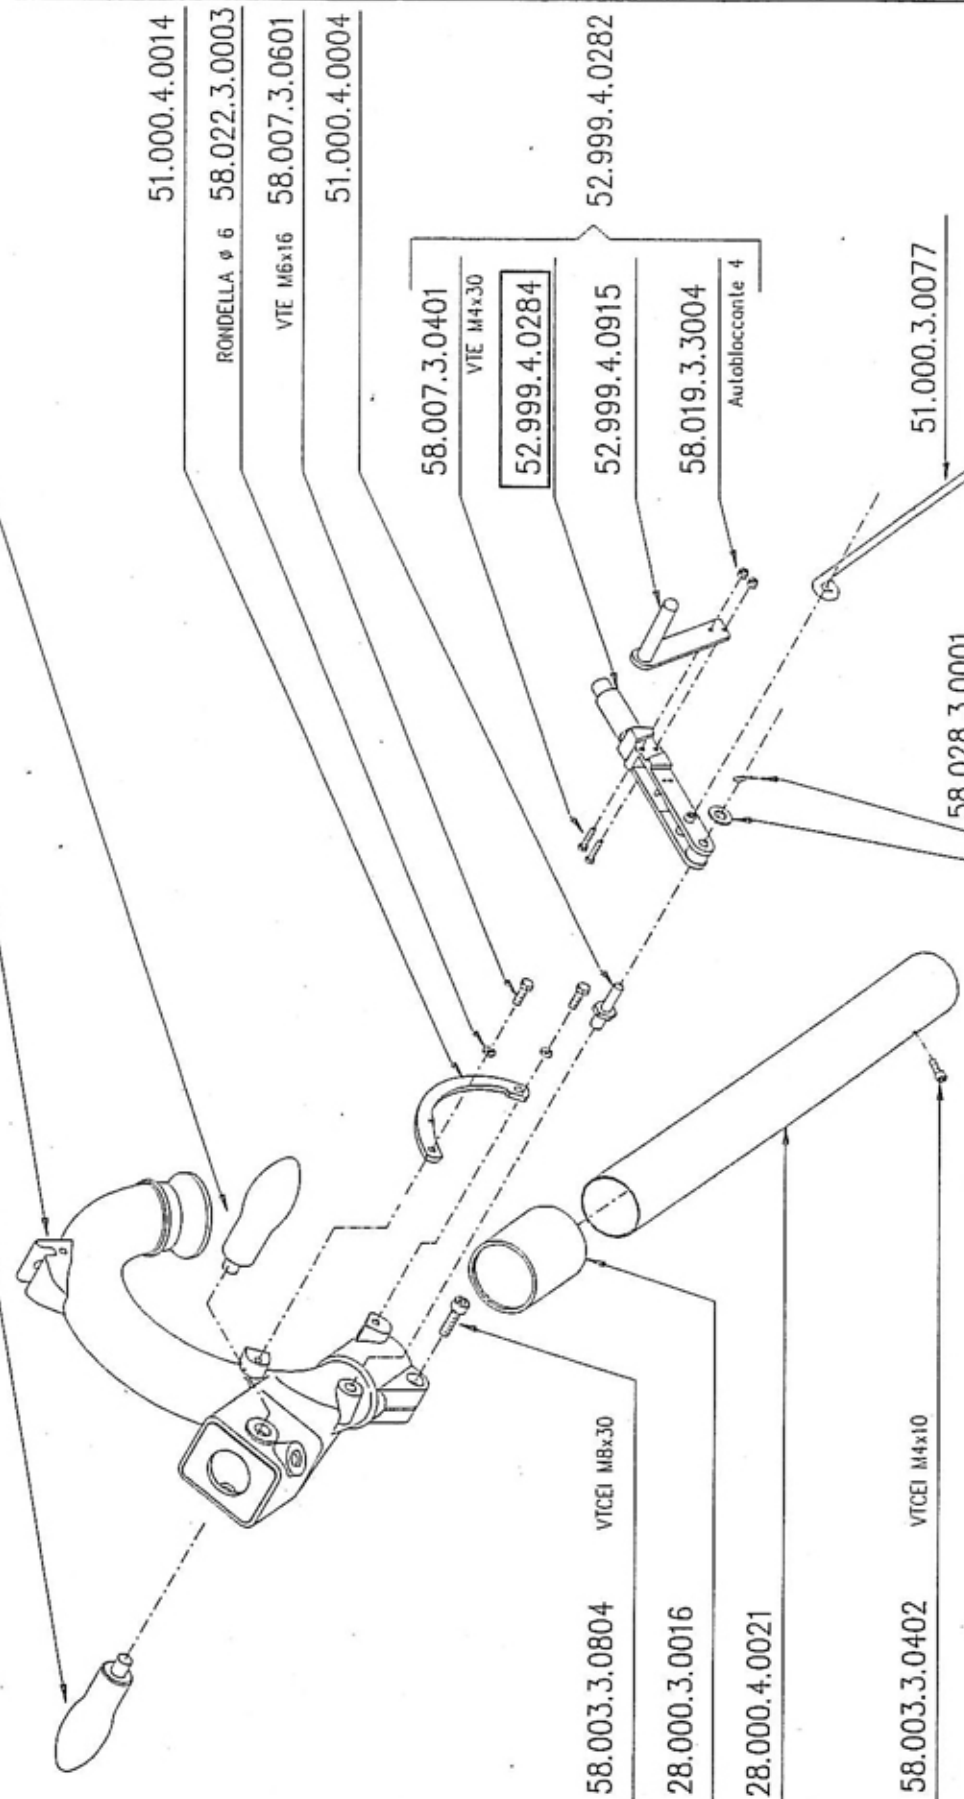

52.999.4.0175

51.000.4.0157

MANICO COMPLETO 28.999.4.0007

DADO M8 58.019.3.0008

RONDELLA #9x2+ 58.022.3.4001

52.999.4.0274

51.000.3.0061

26.000.3.0018

58.022.3.0004

RONDELLA # 8

58.015.3.1005

GRANO M10x12

01.999.4.0065

VITE M8x70 58.007.3.0810

28.999.4.0001

SIMA

52.999.4.0284

52.999.4.0915

58.019.3.3004

51.000.3.0001

58.022.3.0003

58.007.3.0601

51.000.4.0004

58.003.3.0804

28.000.3.0016

28.000.4.0021

58.003.3.0402

58.028.3.0001

51.000.3.0077

SIMA

LIBRA EXPANSION

2/10