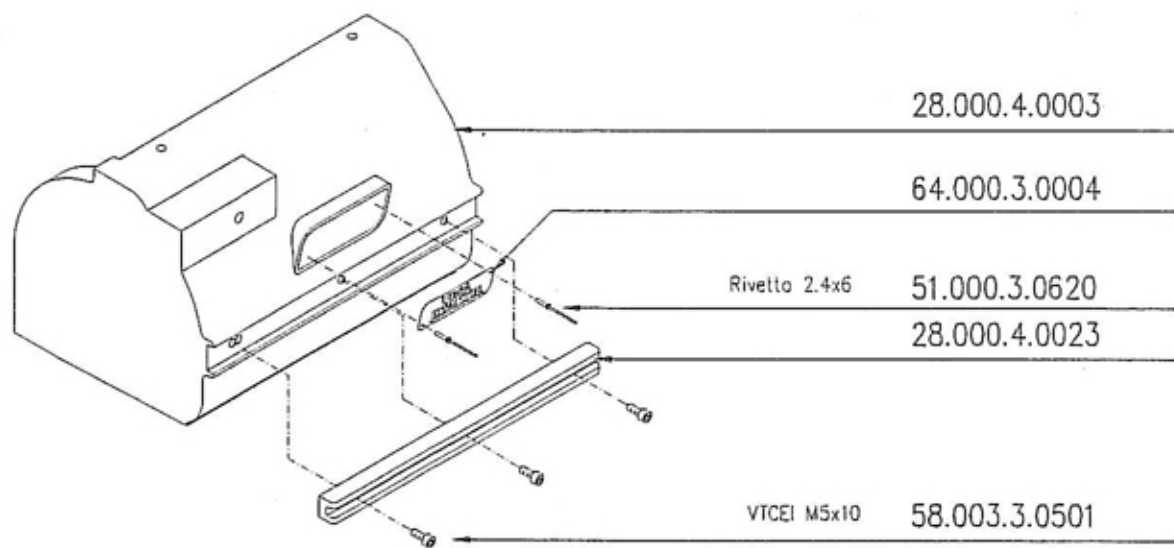

5x5x14 58.026.3.0011

6x6x32 58.026.3.0008

64.999.4.0004

28.999.5.0019

110 V - 60 Hz

SIMA

LIBRA EXPANSION

9/10