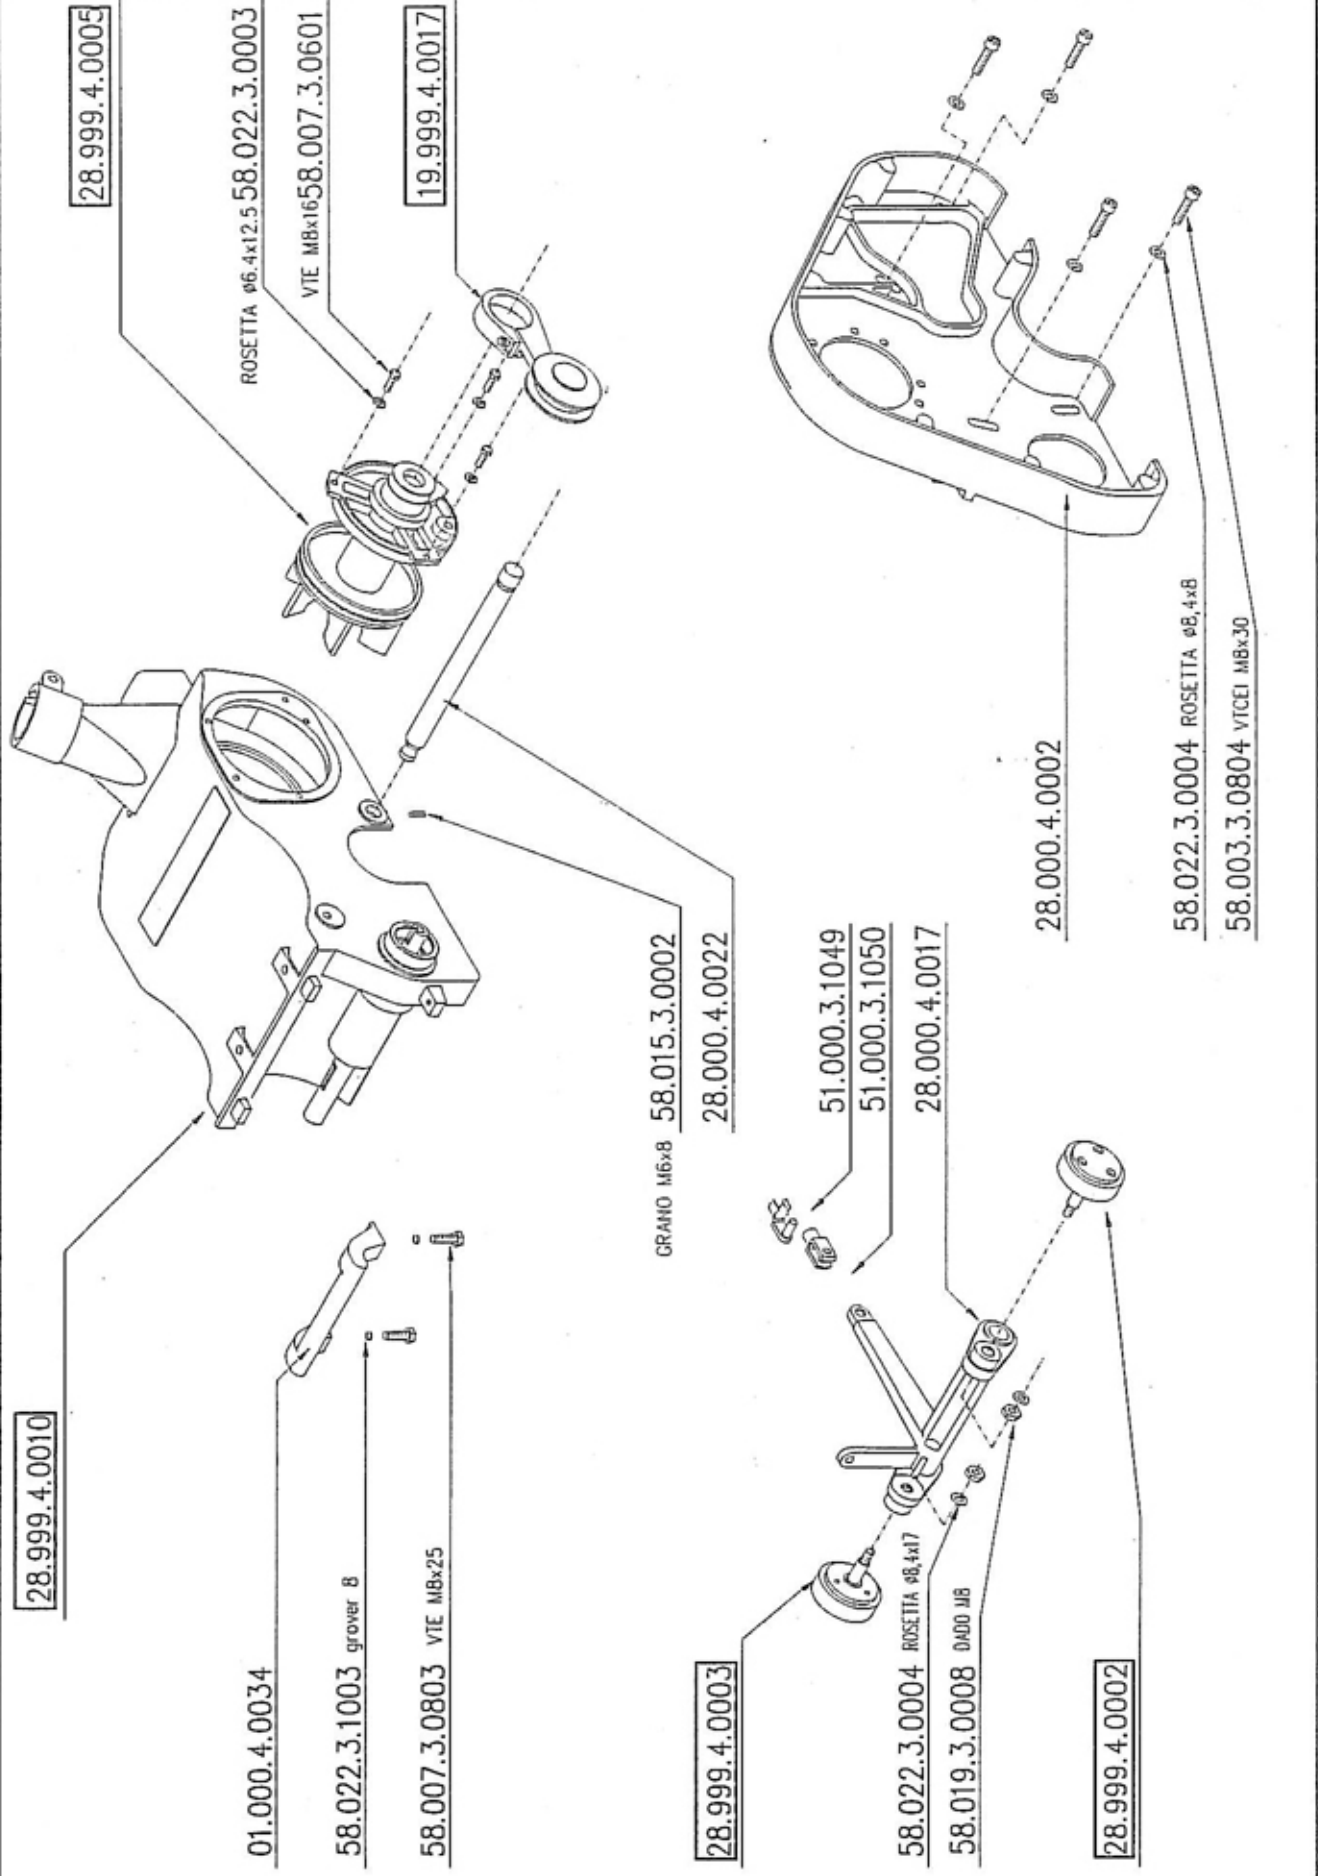

52.999.4.0175

51.000.4.0157

MANICO COMPLETO 28.999.4.0007

DADO M8 58.019.3.0008

RONDELLA #9x2+ 58.022.3.4001

52.999.4.0274

51.000.3.0061

26.000.3.0018

01.999.4.0130

52.999.4.0125

SIMA

LIBRA EXPANSION

3/10

28.999.4.0005

28.999.4.0002

28.999.4.0003