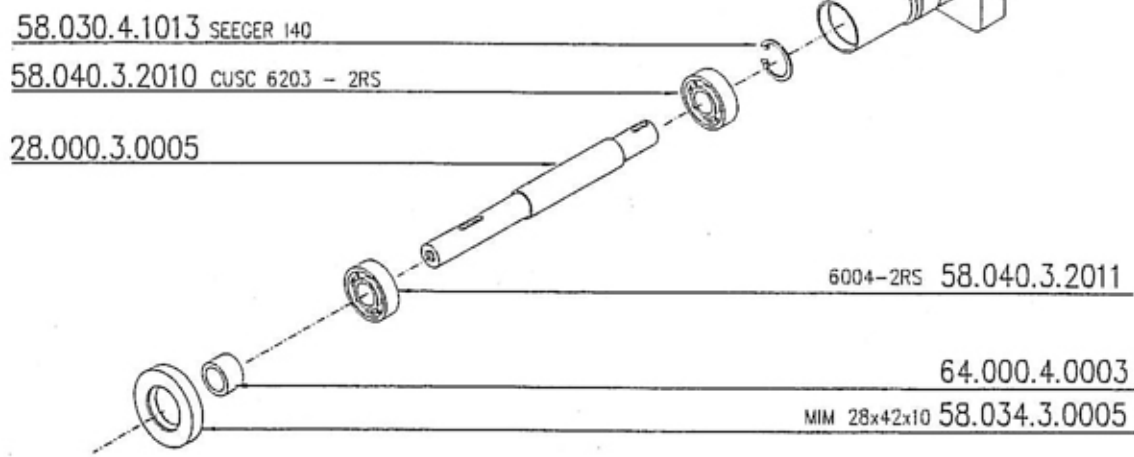

5x5x14 58.026.3.0011

6x6x32 58.026.3.0008

64.999.4.0004

28.999.5.0019

110 V - 60 Hz

SIMA

LIBRA EXPANSION

9/10