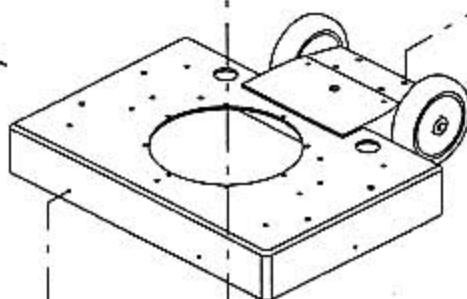

# MACHINE BODY

58.003.3.0502

46.000.3.0009

65.000.3.0031 220-240V/50Hz  
65.000.3.0032 115V/60Hz

58.003.3.0802

65.000.3.0003GA

65.000.3.0022GA

58.007.3.0802