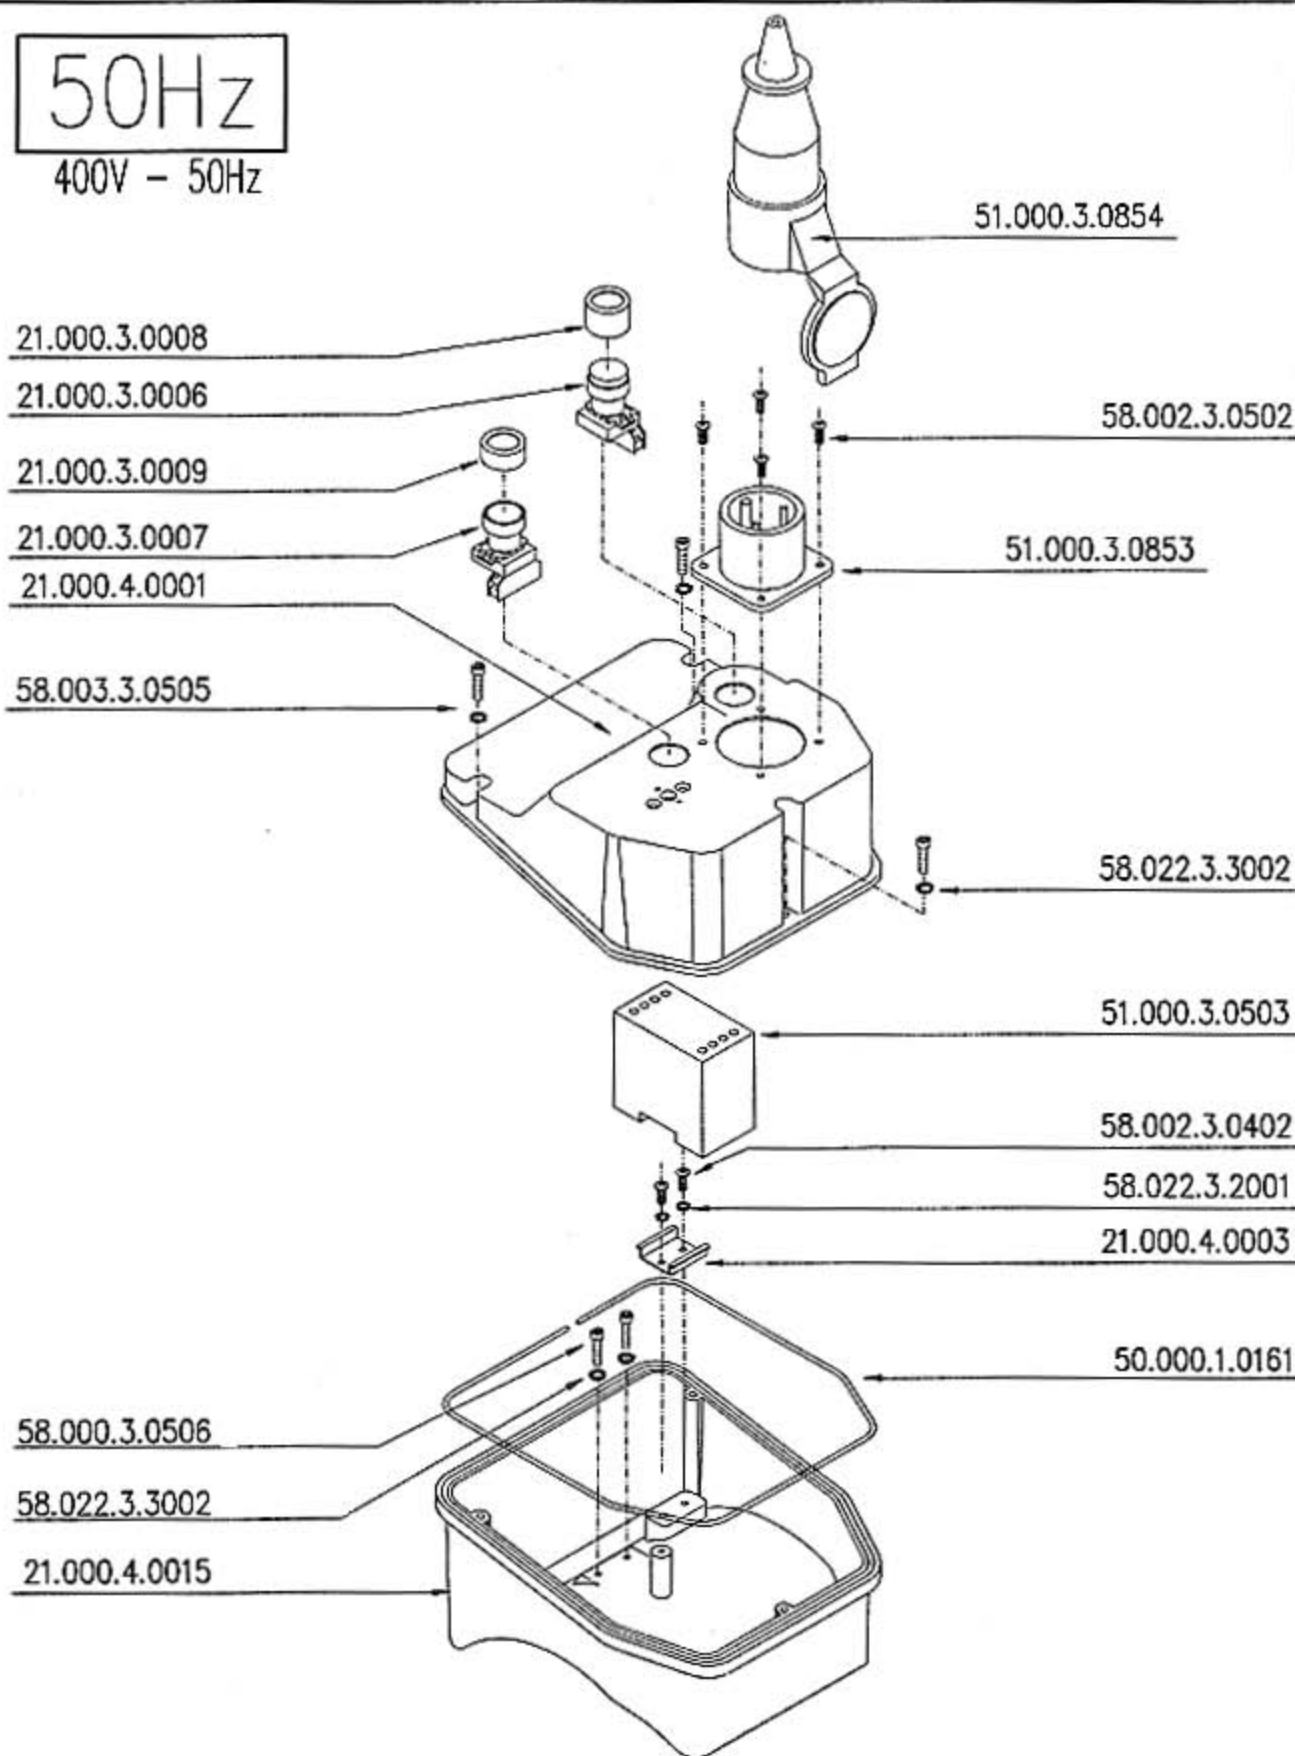

50.000.1.0161

**S I M A**

SIRIO

11/13

50Hz

400V - 50Hz

**S I M A**

SIRIO