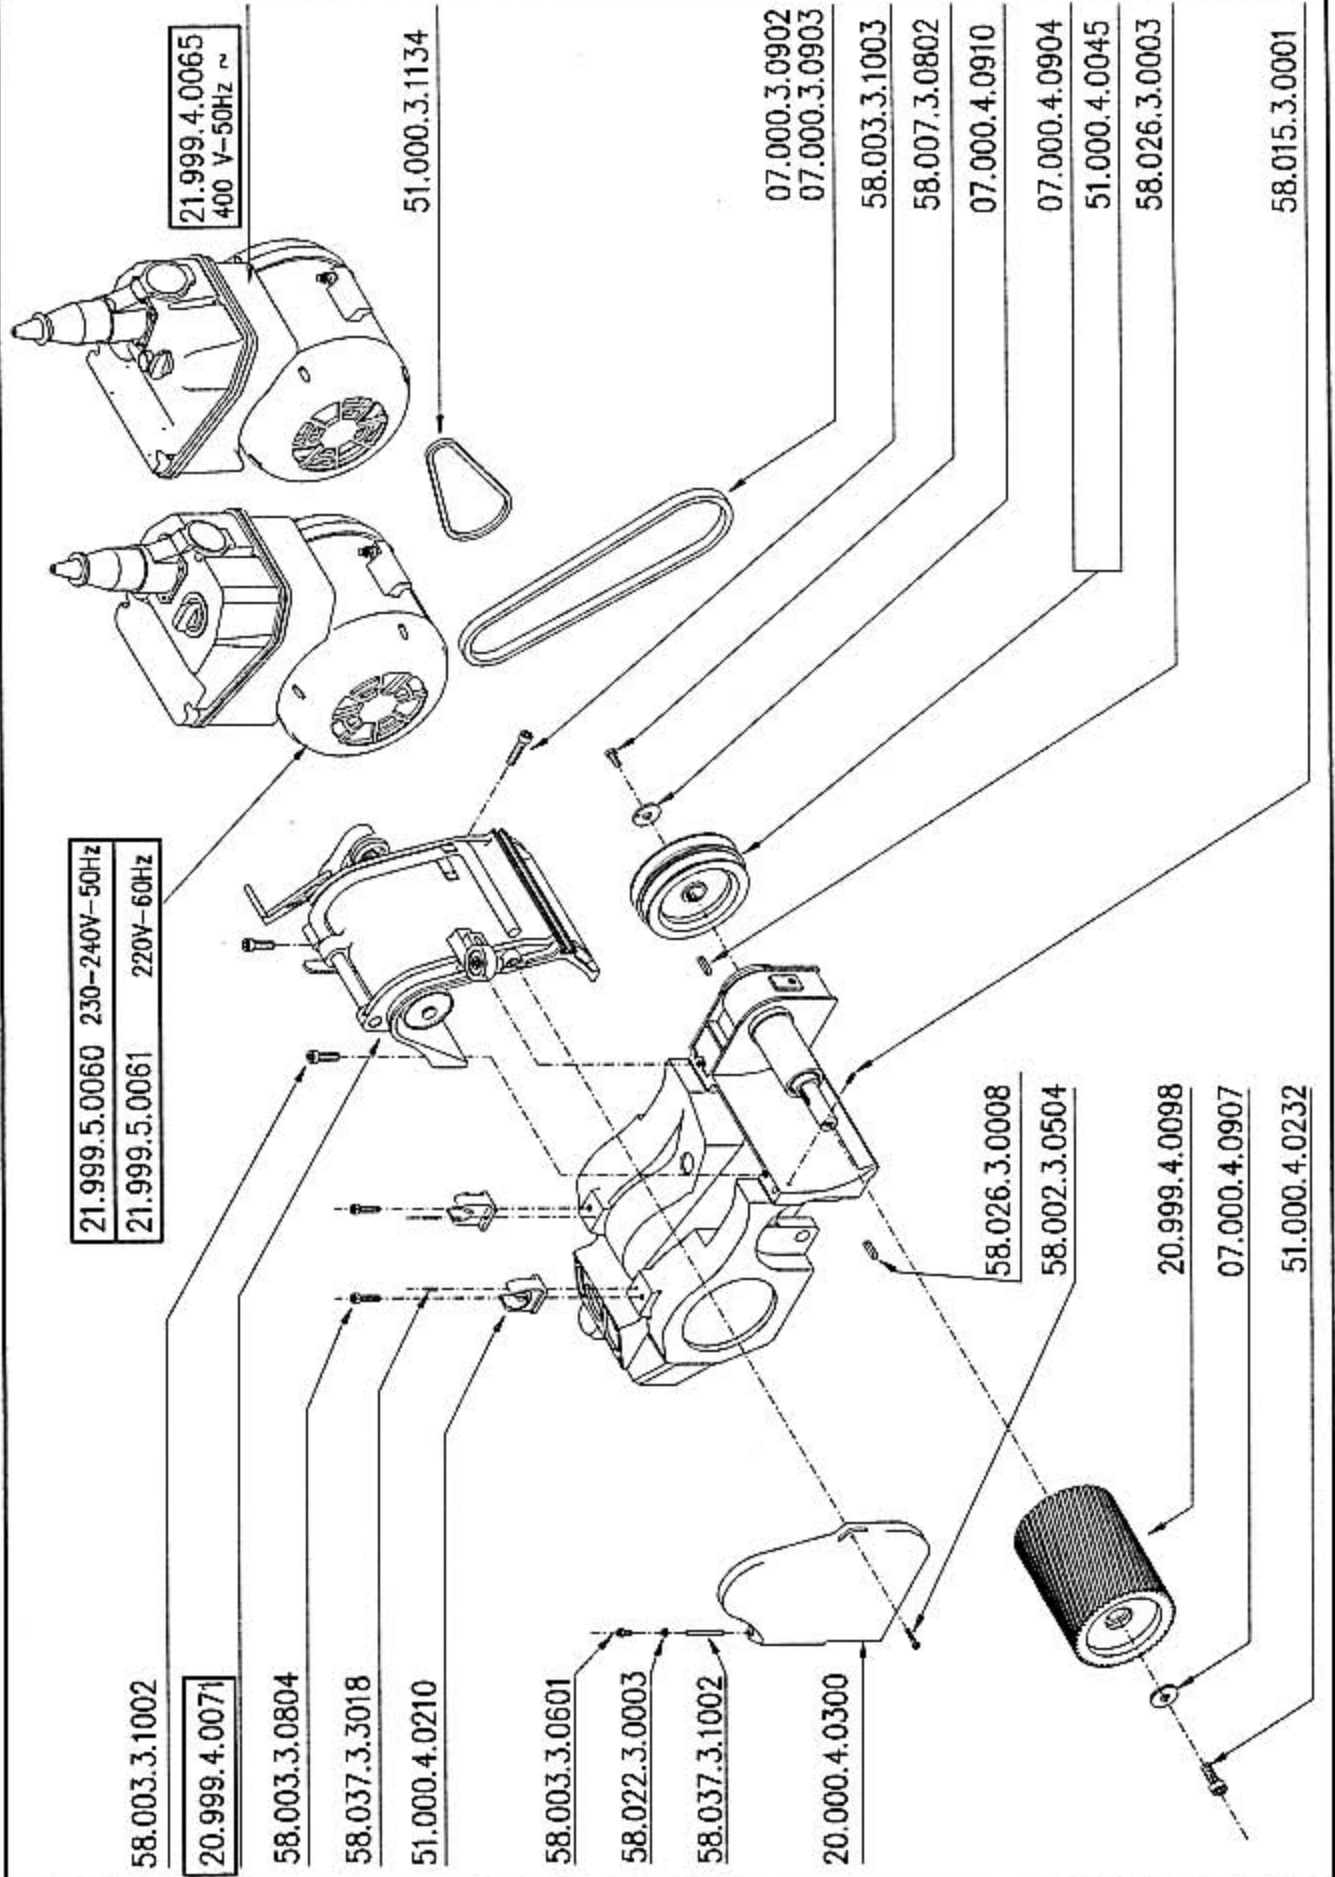

20.999.4.0025

20.000.3.0007

20.999.4.0065

52.999.4.0125

**S I M A**

TAURUS

3/14

21.999.5.0060 230-240V-50Hz  
 21.999.5.0061 220V-60Hz