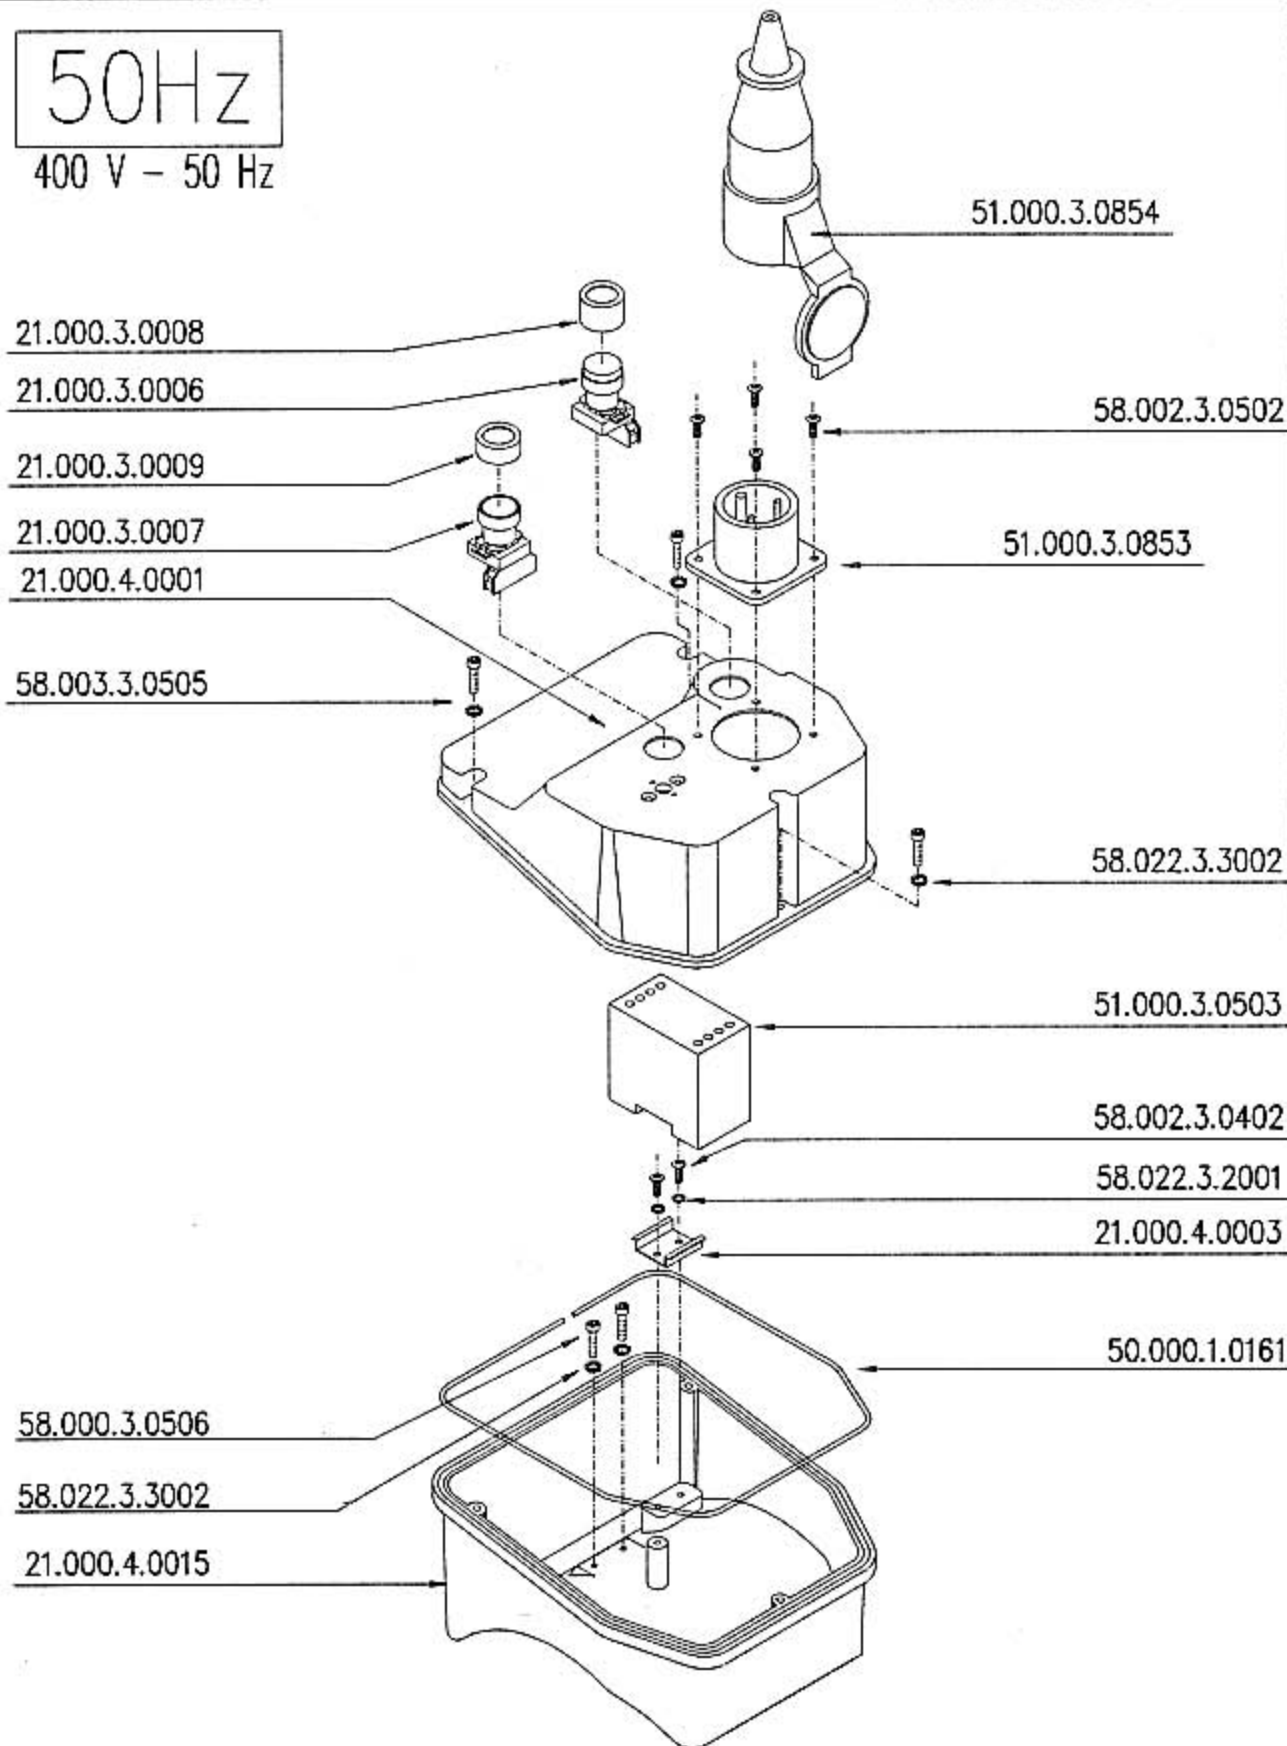

50Hz

400 V - 50 Hz

S I M A

TAURUS

13/14