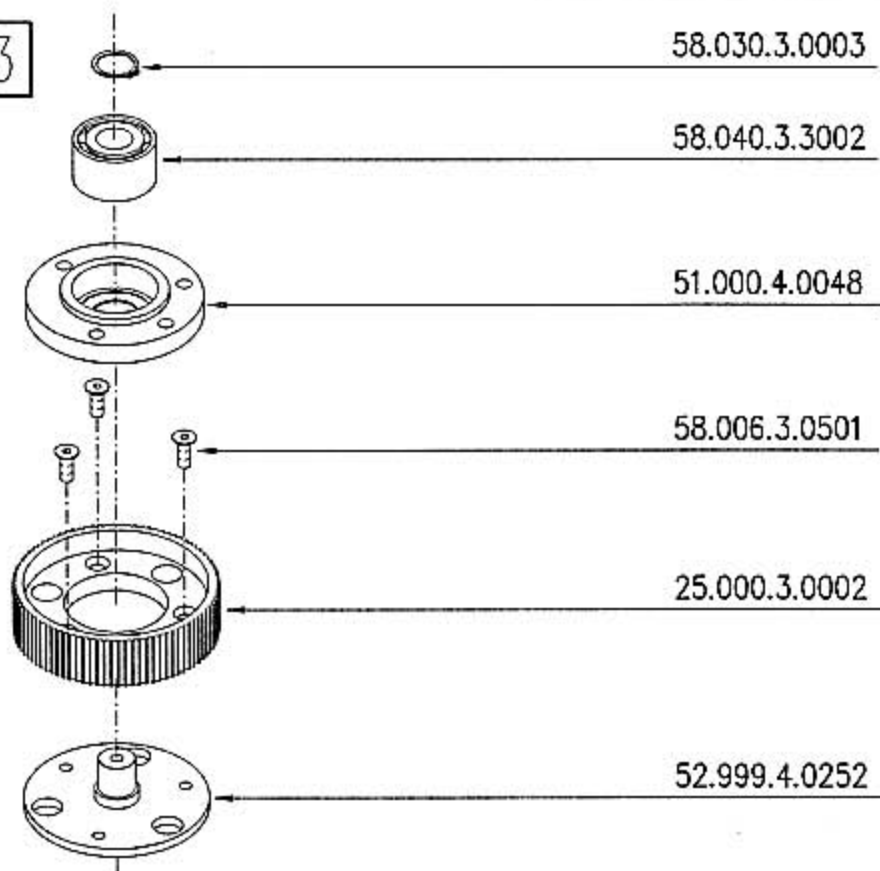

52.999.4.0225 230V 50Hz

52.999.4.0226 115V 60Hz

52.999.4.0227 240V 50Hz

52.999.4.0228 220V 60Hz

S I M A

VEGA

3/5

25.999.4.0003

52.999.4.0214

S I M A

VEGA

4/5

27.000.3.0007

230V 50Hz

27.000.3.0008

240V 50Hz

51.000.3.0148

51.000.3.0149

51.000.3.0472

51.000.3.0144

S I M A

VEGA

5/5