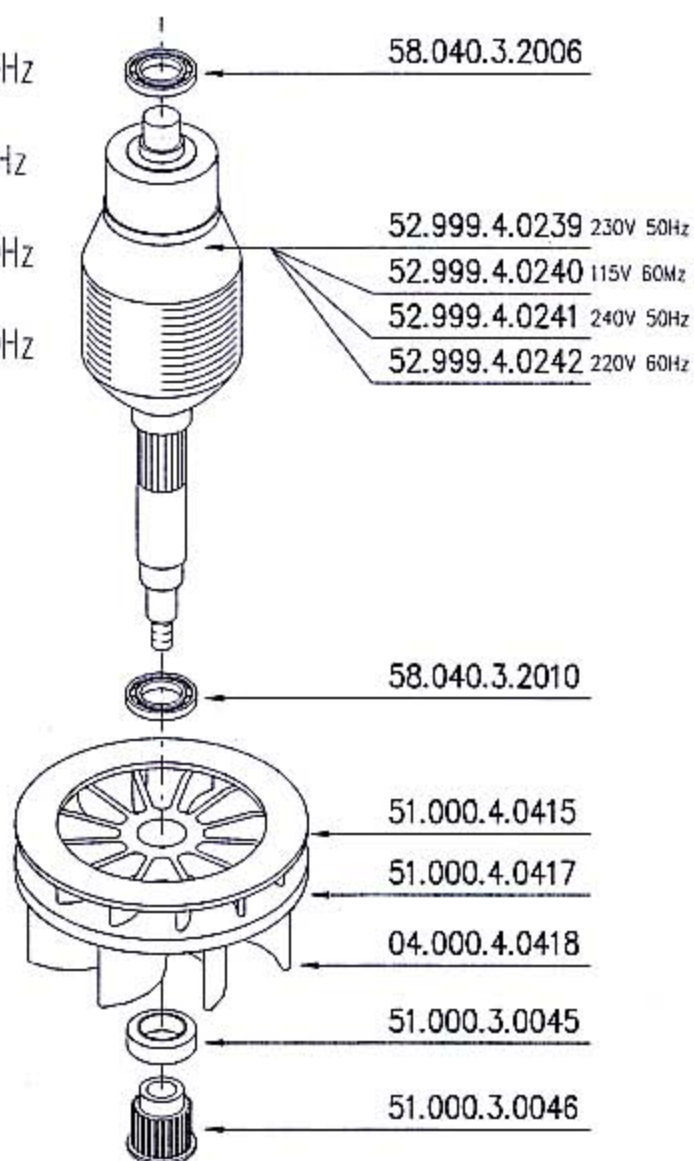

52.999.4.0225 230V 50Hz

52.999.4.0226 115V 60Hz

52.999.4.0227 240V 50Hz

52.999.4.0228 220V 60Hz

S I M A

VEGA

3/5

25.999.4.0003

52.999.4.0214

S I M A

VEGA

4/5

27.000.3.0007

230V 50Hz

27.000.3.0008

240V 50Hz

51.000.3.0148

51.000.3.0149

51.000.3.0472

51.000.3.0144

S I M A

VEGA

5/5