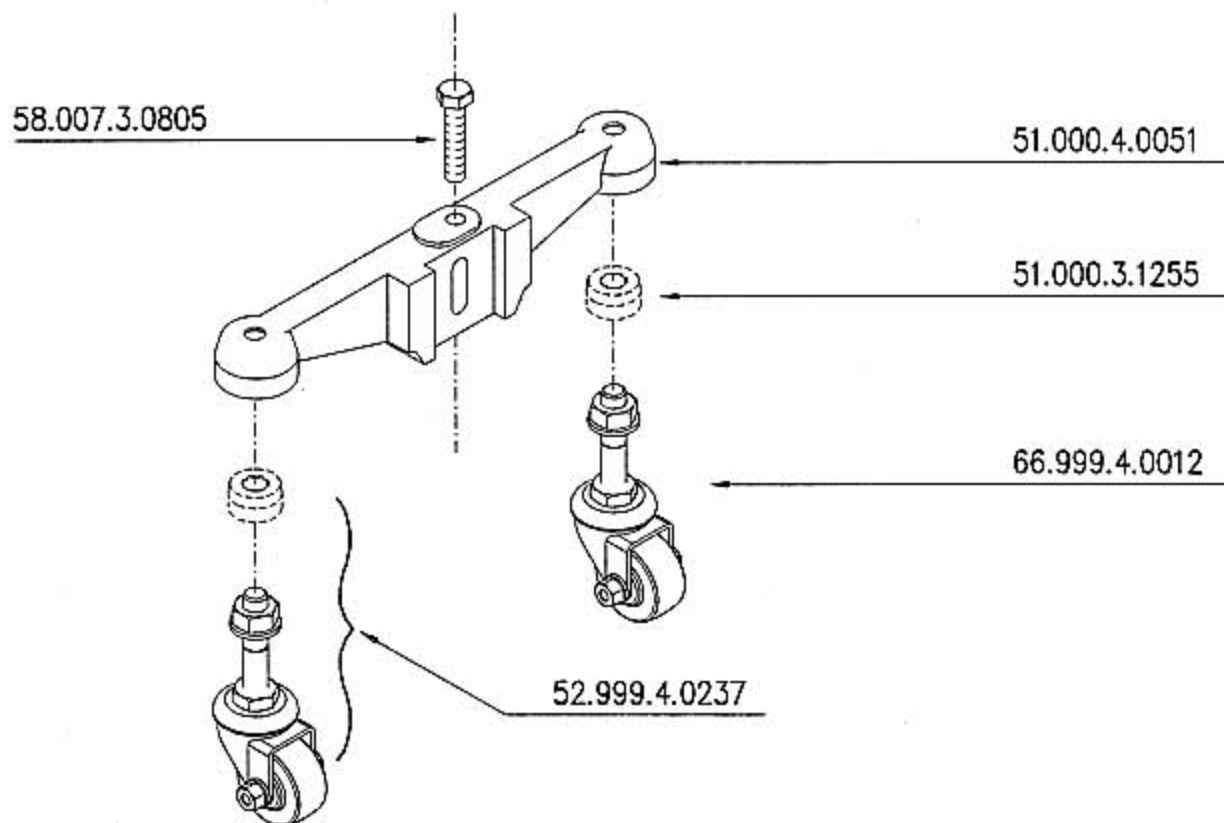

52.999.4.0225 230V 50Hz

52.999.4.0226 115V 60Hz

52.999.4.0227 240V 50Hz

52.999.4.0228 220V 60Hz

S I M A

VEGA

3/5

25.999.4.0003

52.999.4.0214

S I M A

VEGA

4/5

27.000.3.0007

230V 50Hz

27.000.3.0008

240V 50Hz