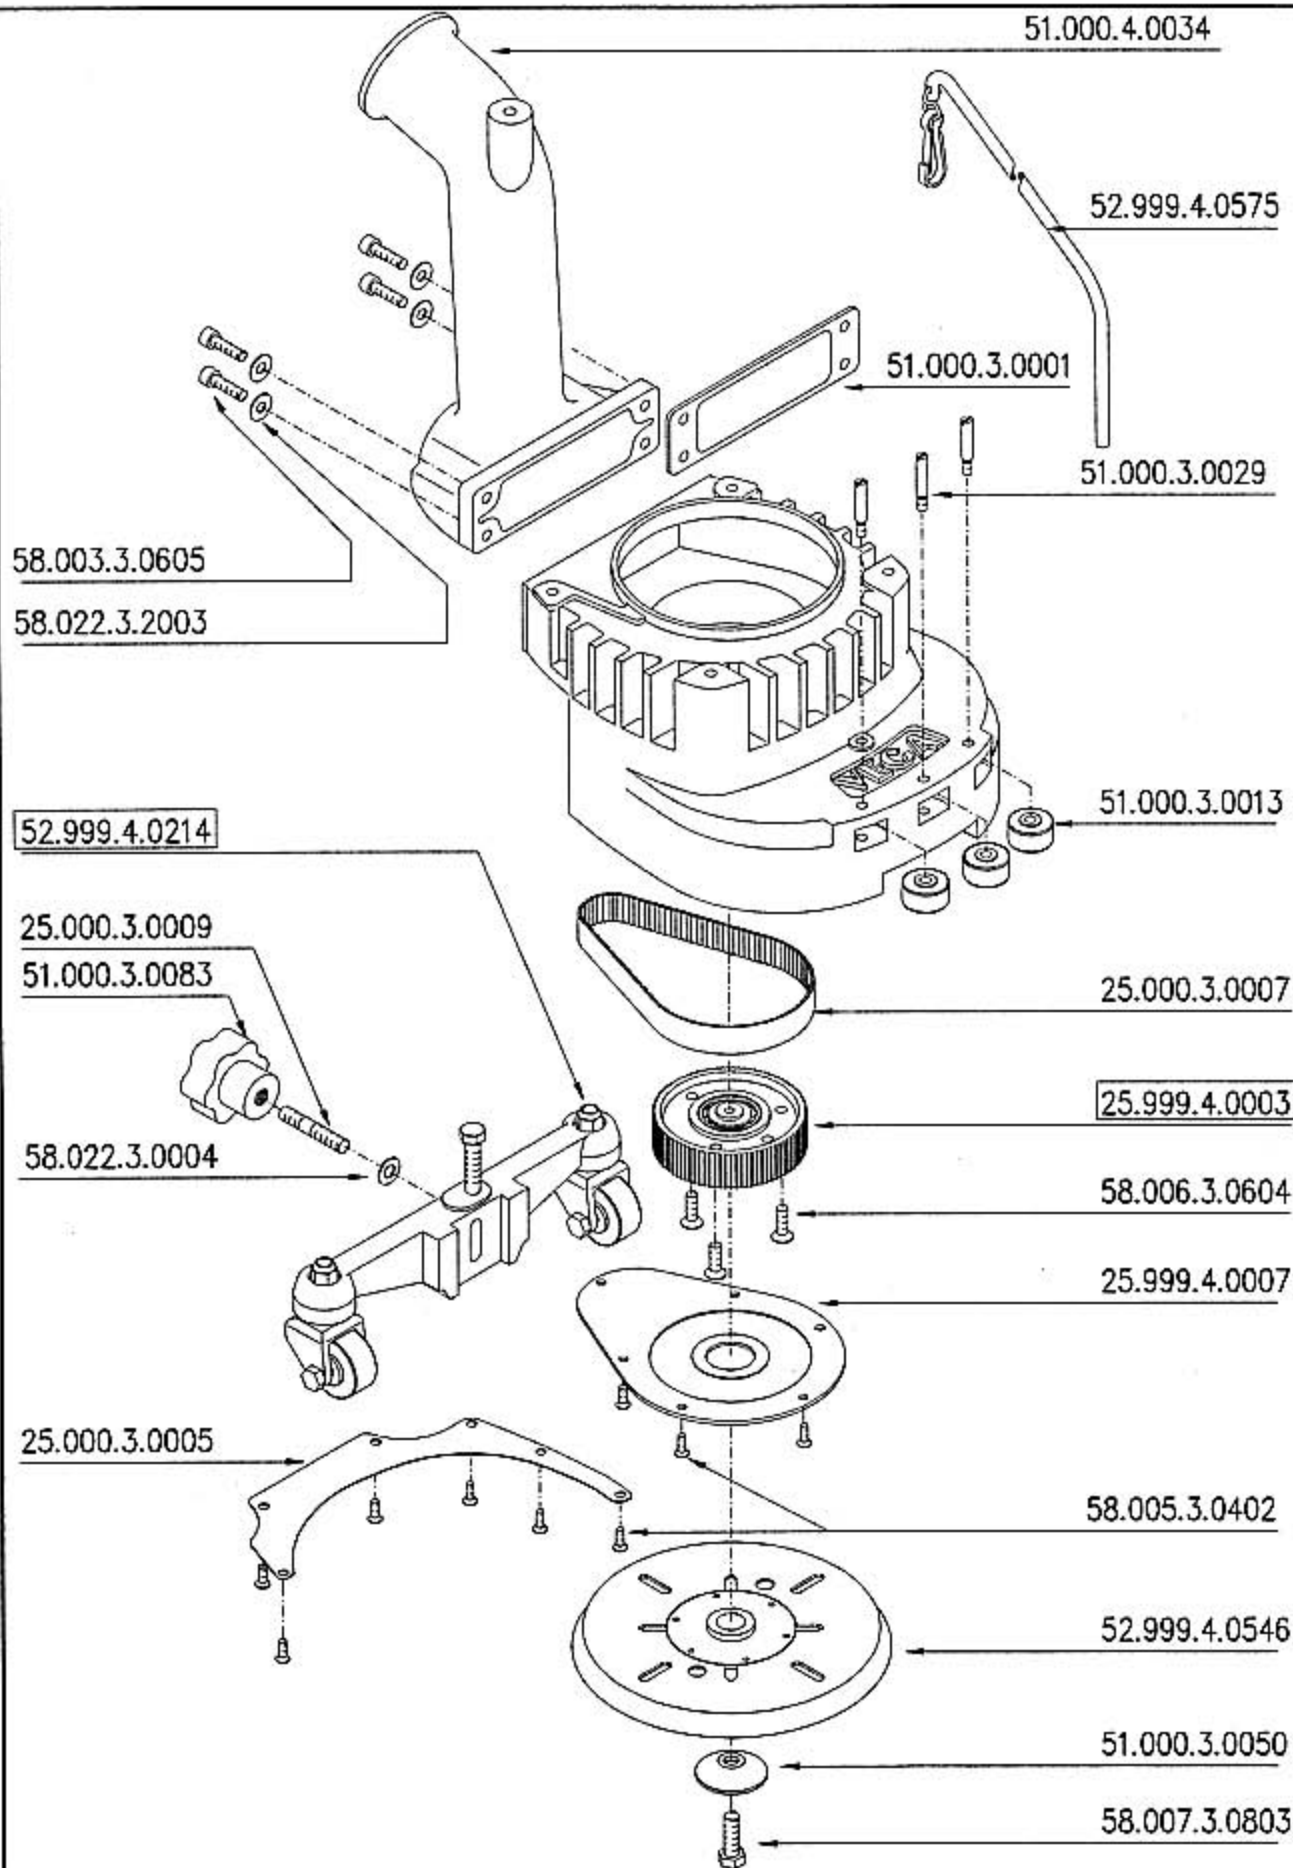

52.999.4.0225 230V 50Hz

52.999.4.0226 115V 60Hz

52.999.4.0227 240V 50Hz

52.999.4.0228 220V 60Hz

S I M A

VEGA

3/5

25.999.4.0003

52.999.4.0214

S I M A

VEGA

4/5

27.000.3.0007

230V 50Hz

27.000.3.0008

240V 50Hz

51.000.3.1191 220V 60Hz

51.000.3.1220 115V 60Hz

52.999.4.0580

04.999.4.0570

51.000.4.0463

52.999.4.0581

02.000.3.0299

51.000.3.1036

51.000.3.0148

51.000.3.0149

51.000.3.0472

51.000.3.0144

S I M A

VEGA

5/5